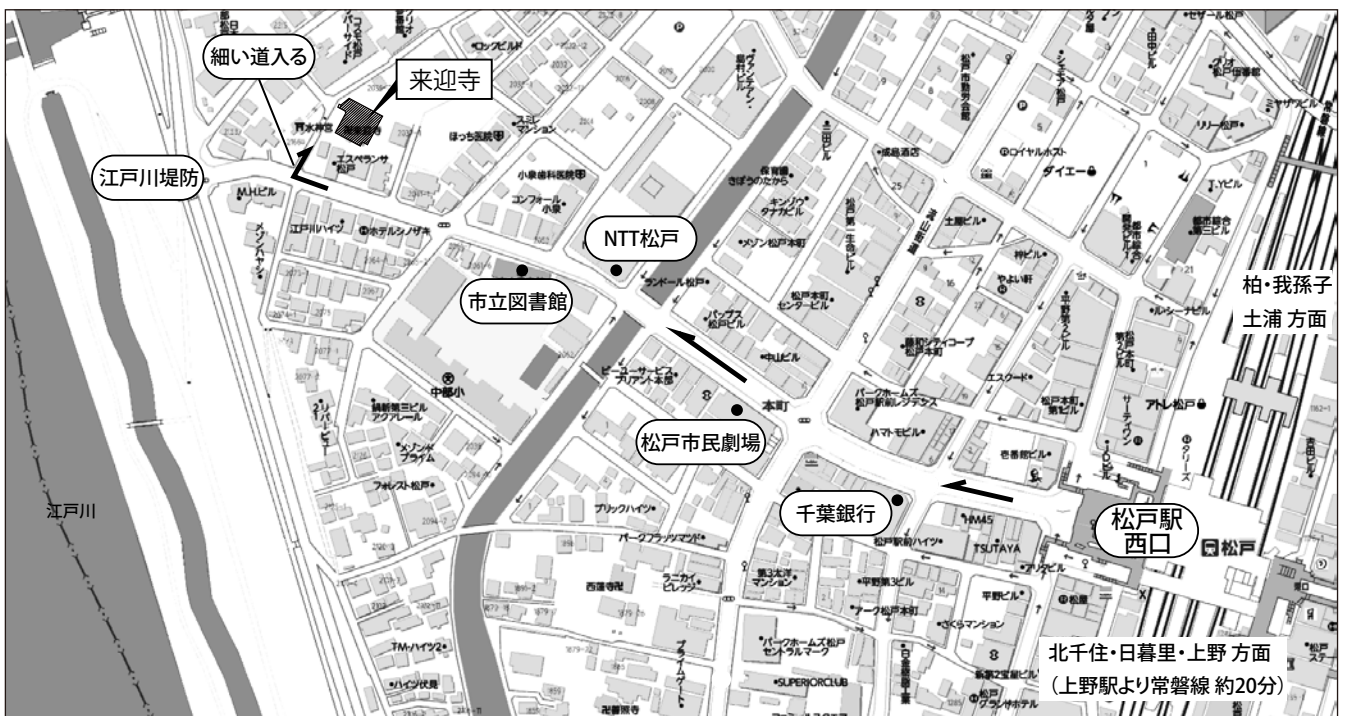

「来迎寺」(らいこうじ) 案内図

名称：浄土宗「来迎寺」(らいこうじ)

住所：千葉県松戸市松戸2175番地

電話：047-362-3305

J R常磐線、新京成線「松戸」駅西口より、徒歩6分

駐車場もありますので、お車でのお越しも可能です